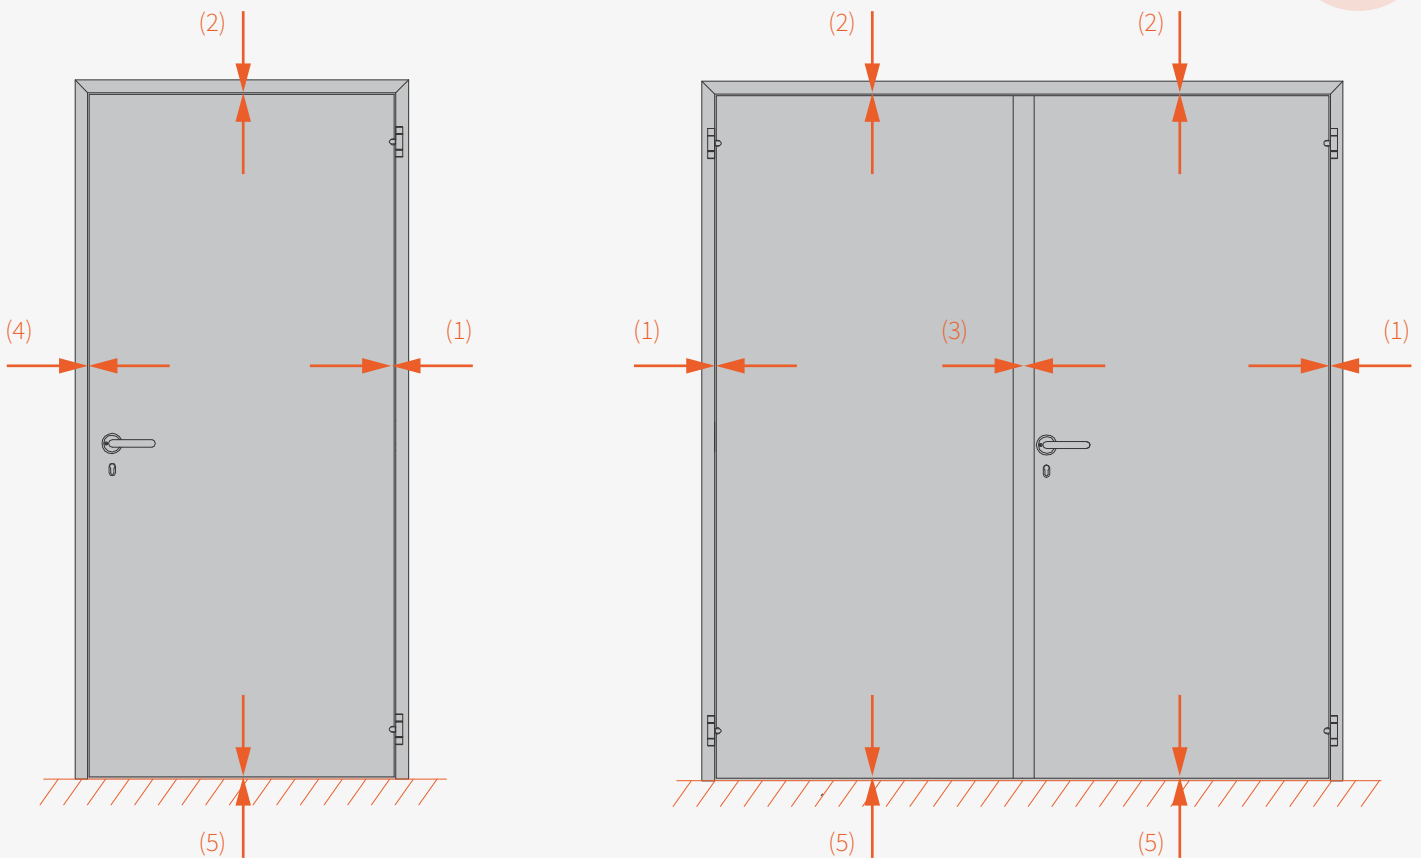

### Maximale speling (in mm)

	E1 30 / E12 30 / E12 60		E1 60	E12 120		E1 120 / E12 180	
	Europa	Frankrijk		Europa	Frankrijk	Europa	Frankrijk
(1) Zijstijl scharnierzijde	8.9	8	8.7	8	7	8.3	7.7
(2) Bovendorpel	8.9	8	8.7	8	8	8.3	8.7
(3) Zijstijl slotzijde (2 vleugels)	13.3	12	13.4	12.7	12.5	9.9	8.7
(4) Zijstijl slotzijde (1 vleugel)	8.9	8	8.7	8	6.5	8.3	7.2
(5) Onderdorpel	13.4	12	13.1	12.4	8	10.7	10.7
Minimum schootdiepte	/	8	/	/	/	/	/